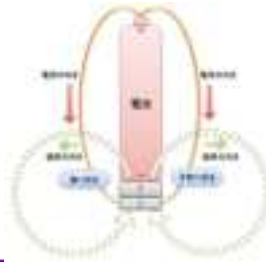

『本当に戻ってくるブーメラン』大好評につき第6弾!!
ちまたでうわさのブーメランとエス
ペック製ブーメランの違いは?

- ①作り方
- ②投げ方
- ③戻る理由を説明するよ。

小学校3年生以上

中学3年生まで

参加できます。

受講料 無料

磁石や電流に関する不思議な現象を紹介するよ。まるで無重力のように磁石が浮かびます。更に単極モーターを作って完成度を競います。

定員になり次第締め切りとなります。事前のお申し込みは、開催日前日までに、お電話かHPのお問い合わせ欄にて、サイエンスラボご希望日時をお伝えください。